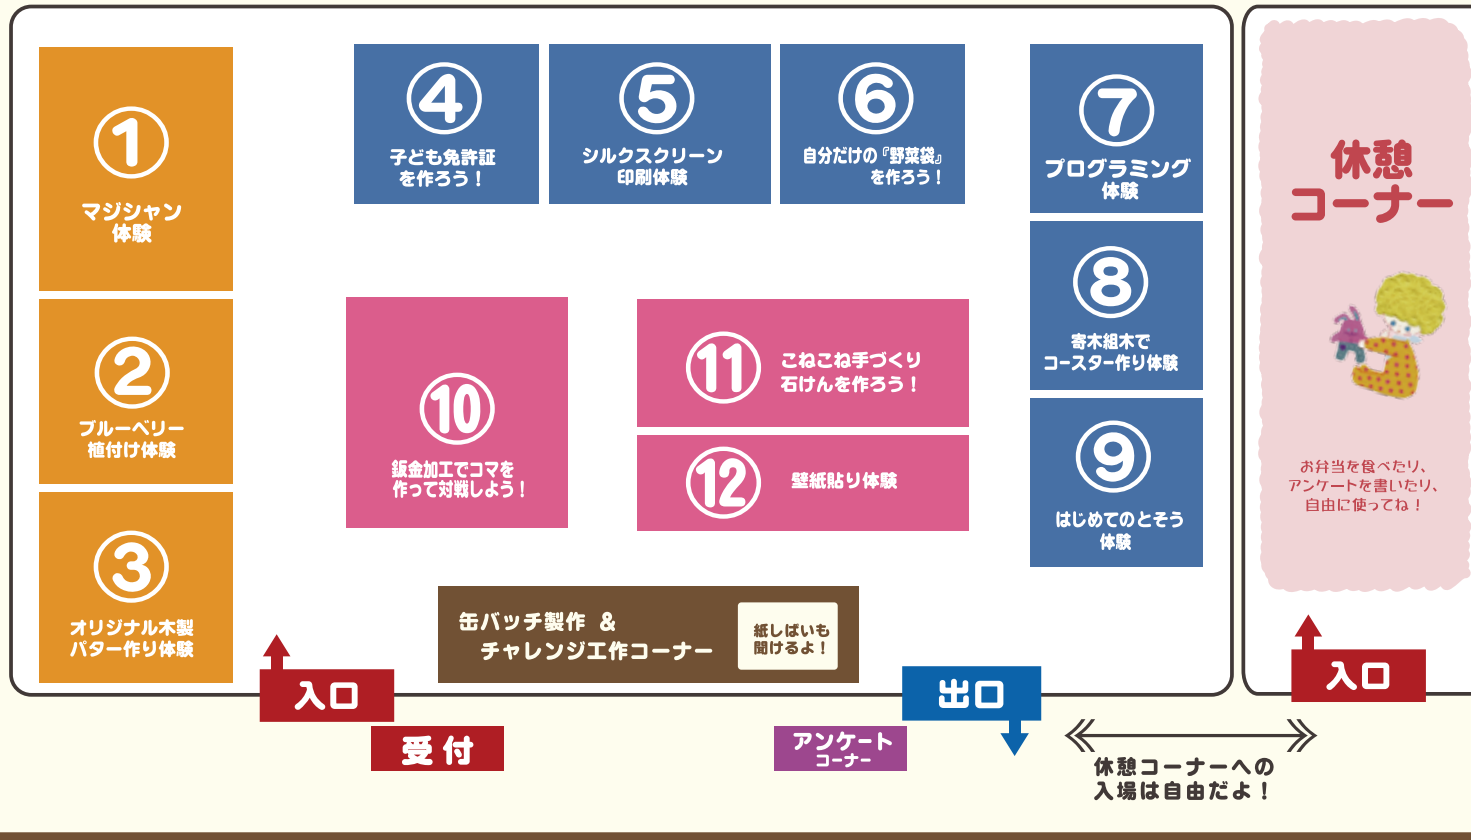

▶お申し込みはこちら

※申込みフォームへリンクします

第2回 **キッズ
ワークショップ**
in ポートメッセなごや
～こどもおしごと体験～

会場案内図

①～⑫の中から
3つまで体験できるよ！

※混雑状況により、ご希望の体験ができない場合がございます。
※対象が「高学年向け」となっているブースで低学年のお子様
が体験される場合は、必ず保護者の方の付き添いが必要です。
※入場後にご希望のブースにある予約表にご記入いただき、
スタッフの指示に従ってお待ちください。
※体験内容・場所は変更になる場合がございます。

④ **子ども免許証
を作ろう！**

企業名 サンエイ製版(株)
顔写真を撮影して、その場で
子どもIDカード(子ども免許
証)の発行体験をします。

定員 24名 所要時間 20分
対象 全般

⑤ **シルクスクリーン印刷体験
～ランチバッグを作ろう～**

企業名 日研工業(株)
シルクスクリーンを使って
ランチバッグに自分の手で
印刷をします。
●材料費 300円

定員 40名 所要時間 10分
対象 全般

⑥ **自分だけの『野菜袋』
を作ろう！**

企業名 (株)ベルグリーンワイズ
1枚のフィルムを加工して
袋を作り、自由に飾りつけ
てオリジナルのデザインを
考えます。

定員 24名 所要時間 30分
対象 低学年向け

ポートメッセなごや イベント館 2階

① **マジシャン
体験**

企業名 (株)スタートランプ
プロマジシャンの道具を
使って、マジシャン体験
をしてみよう。
●材料費 500円

定員 64名 所要時間 20分
対象 全般